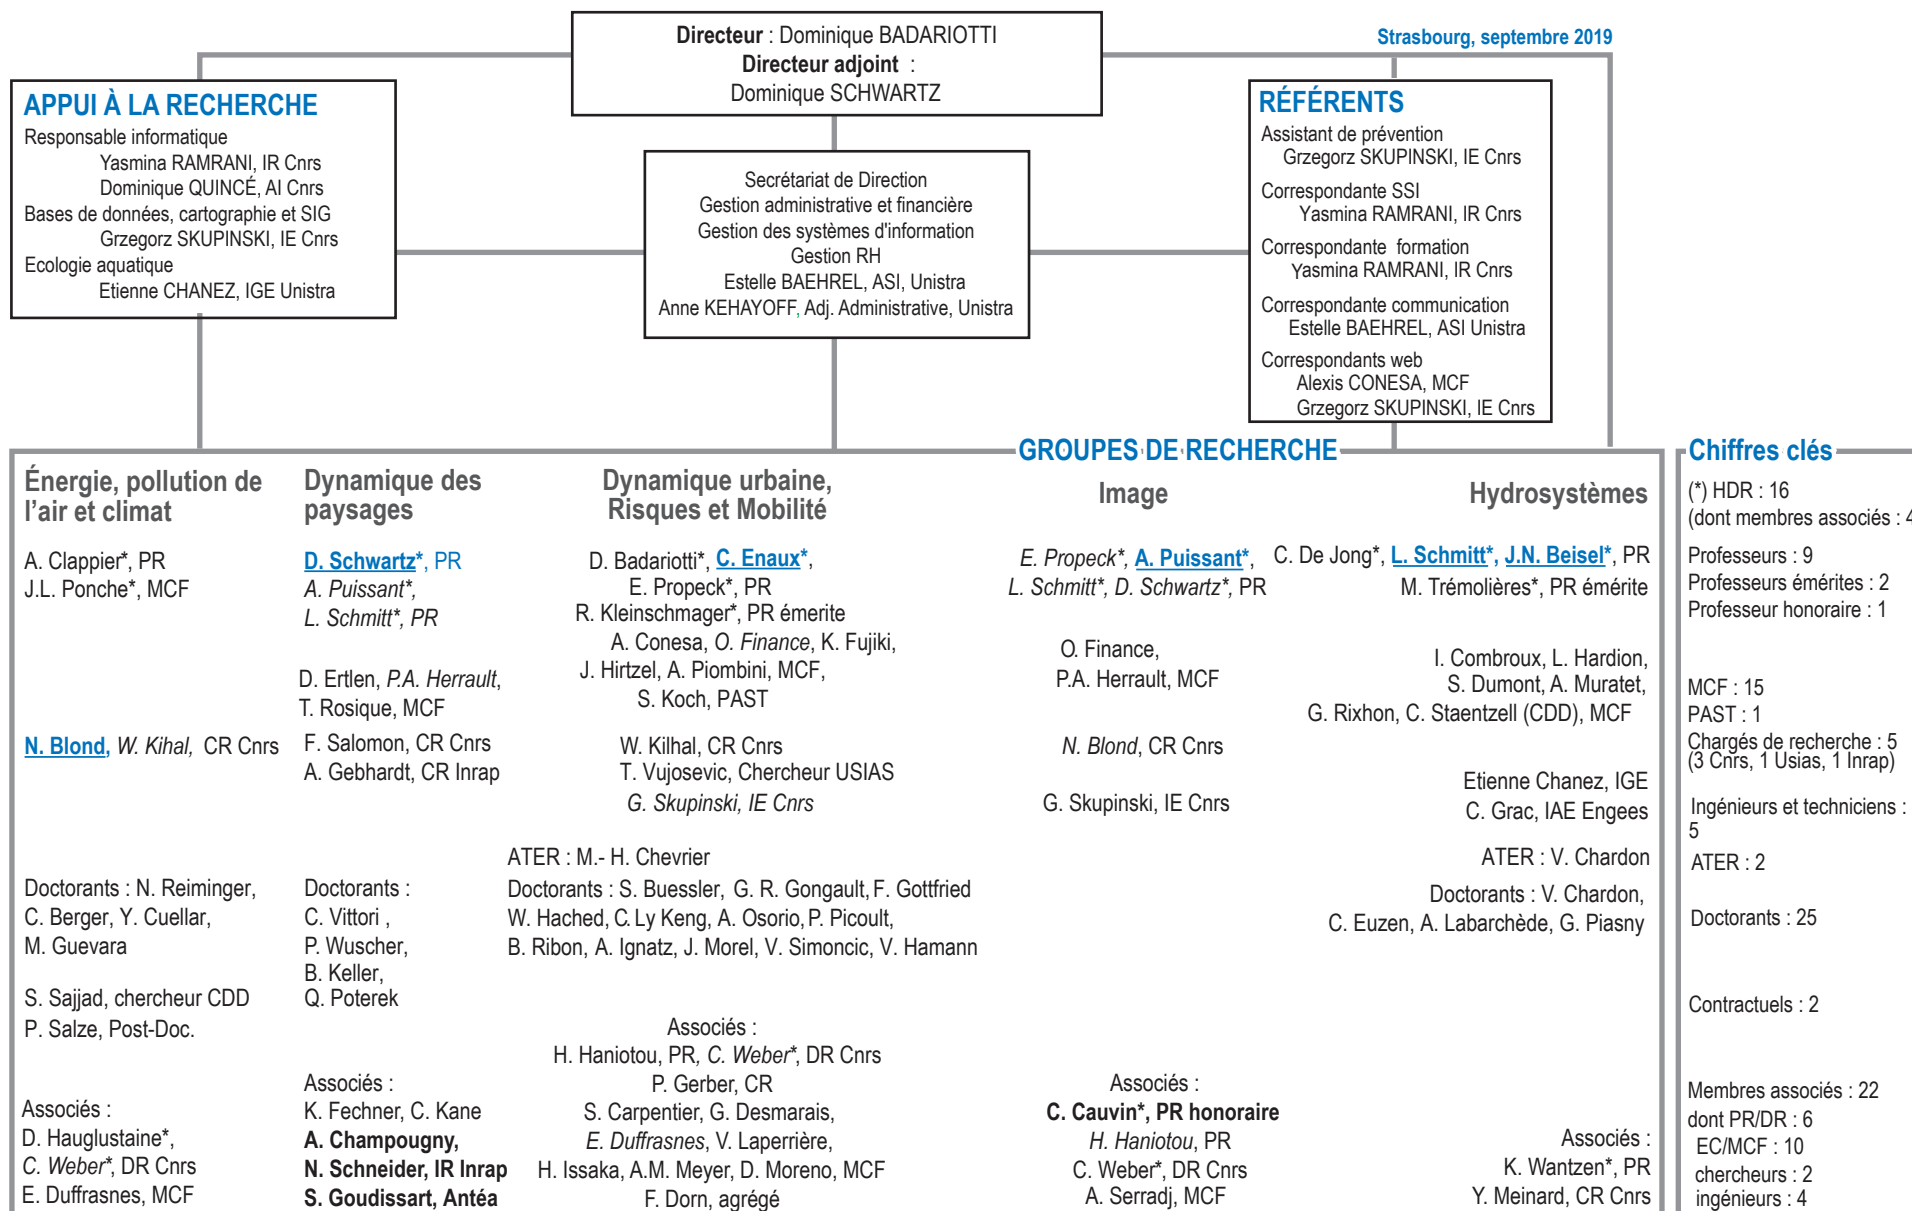

Strasbourg, septembre 2019

En bleu, les coordinateurs des groupes ; En gras, membres associés effectuant leur recherche au LIVE

En italique, les rattachements secondaires ; PR : Professeur ; DR : Directeur de Recherche ; CR : Chargée de recherche ; MCF : maître de conférences ; EC : enseignant-chercheur ; IAE : ingénieur de l'agriculture et de l'environnement ; IR/IE : ingénieur de recherche/d'études ; AI : assistant ingénieur ; T : technicienne ; CDD : contrat à durée déterminée ; Engees : École Nationale du Génie de l'Eau et de l'Environnement de Strasbourg ; Inrap : Institut national de recherches archéologiques préventives ; Pair : Pôle d'Archéologie Interdépartemental Rhénan ; ZAEU : Zone Atelier Environnementale Urbaine