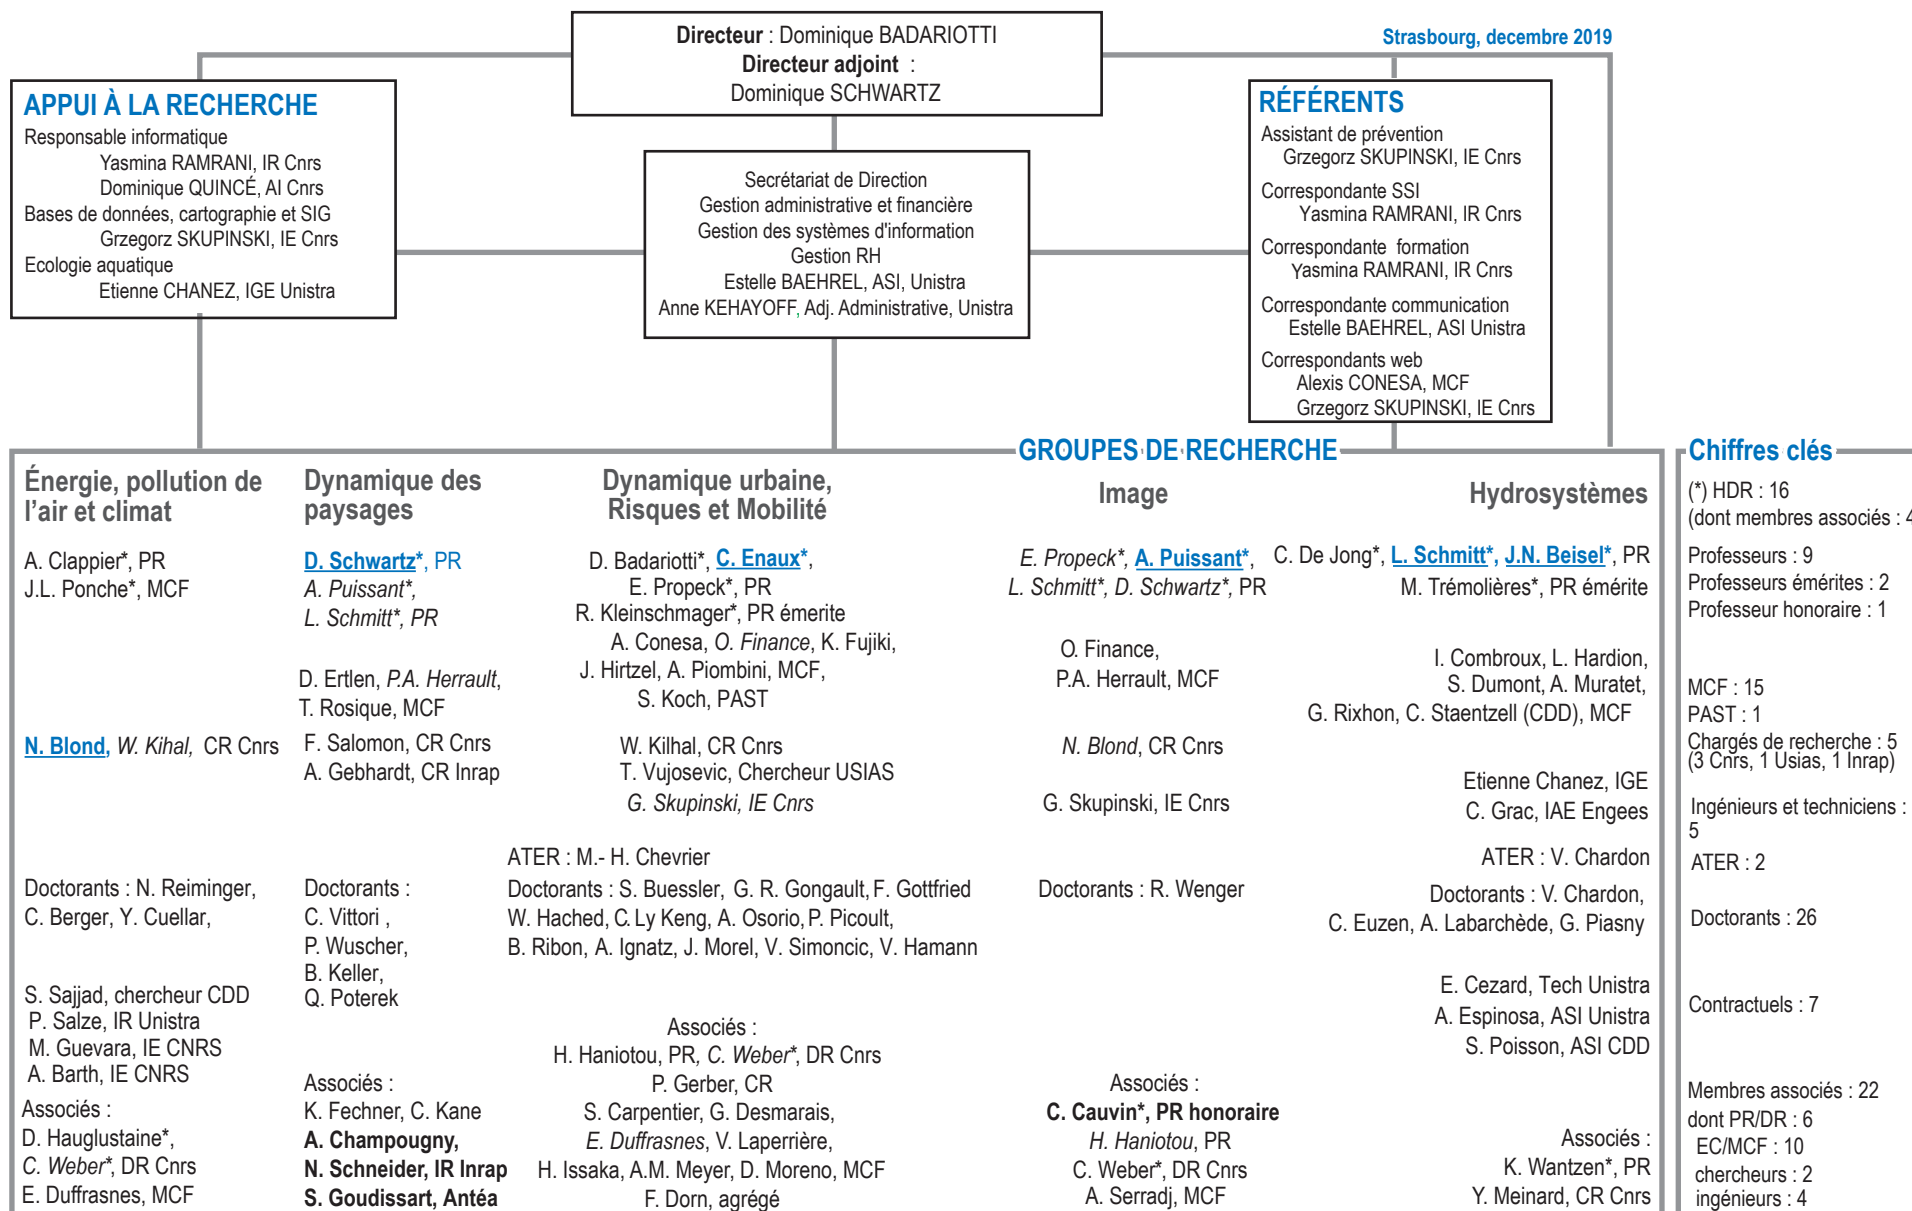

Strasbourg, decembre 2019

En bleu, les coordinateurs des groupes ; En gras, membres associés effectuant leur recherche au LIVE

En italique, les rattachements secondaires ; PR : Professeur ; DR : Directeur de Recherche ; CR Chargée de recherche ; MCF : maître de conférences ; EC : enseignant-chercheur ; IAE : ingénieur de l'agriculture et de l'environnement ; IR/IE : ingénieur de recherche/d'études ; AI : assistant ingénieur ; T : technicienne ; CDD : contrat à durée déterminée ; Engees : École Nationale du Génie de l'Eau et de l'Environnement de Strasbourg ; Inrap : Institut national de recherches archéologiques préventives ; Pair : Pôle d'Archéologie Interdépartemental Rhénan ; ZAEU : Zone Atelier Environnementale Urbaine