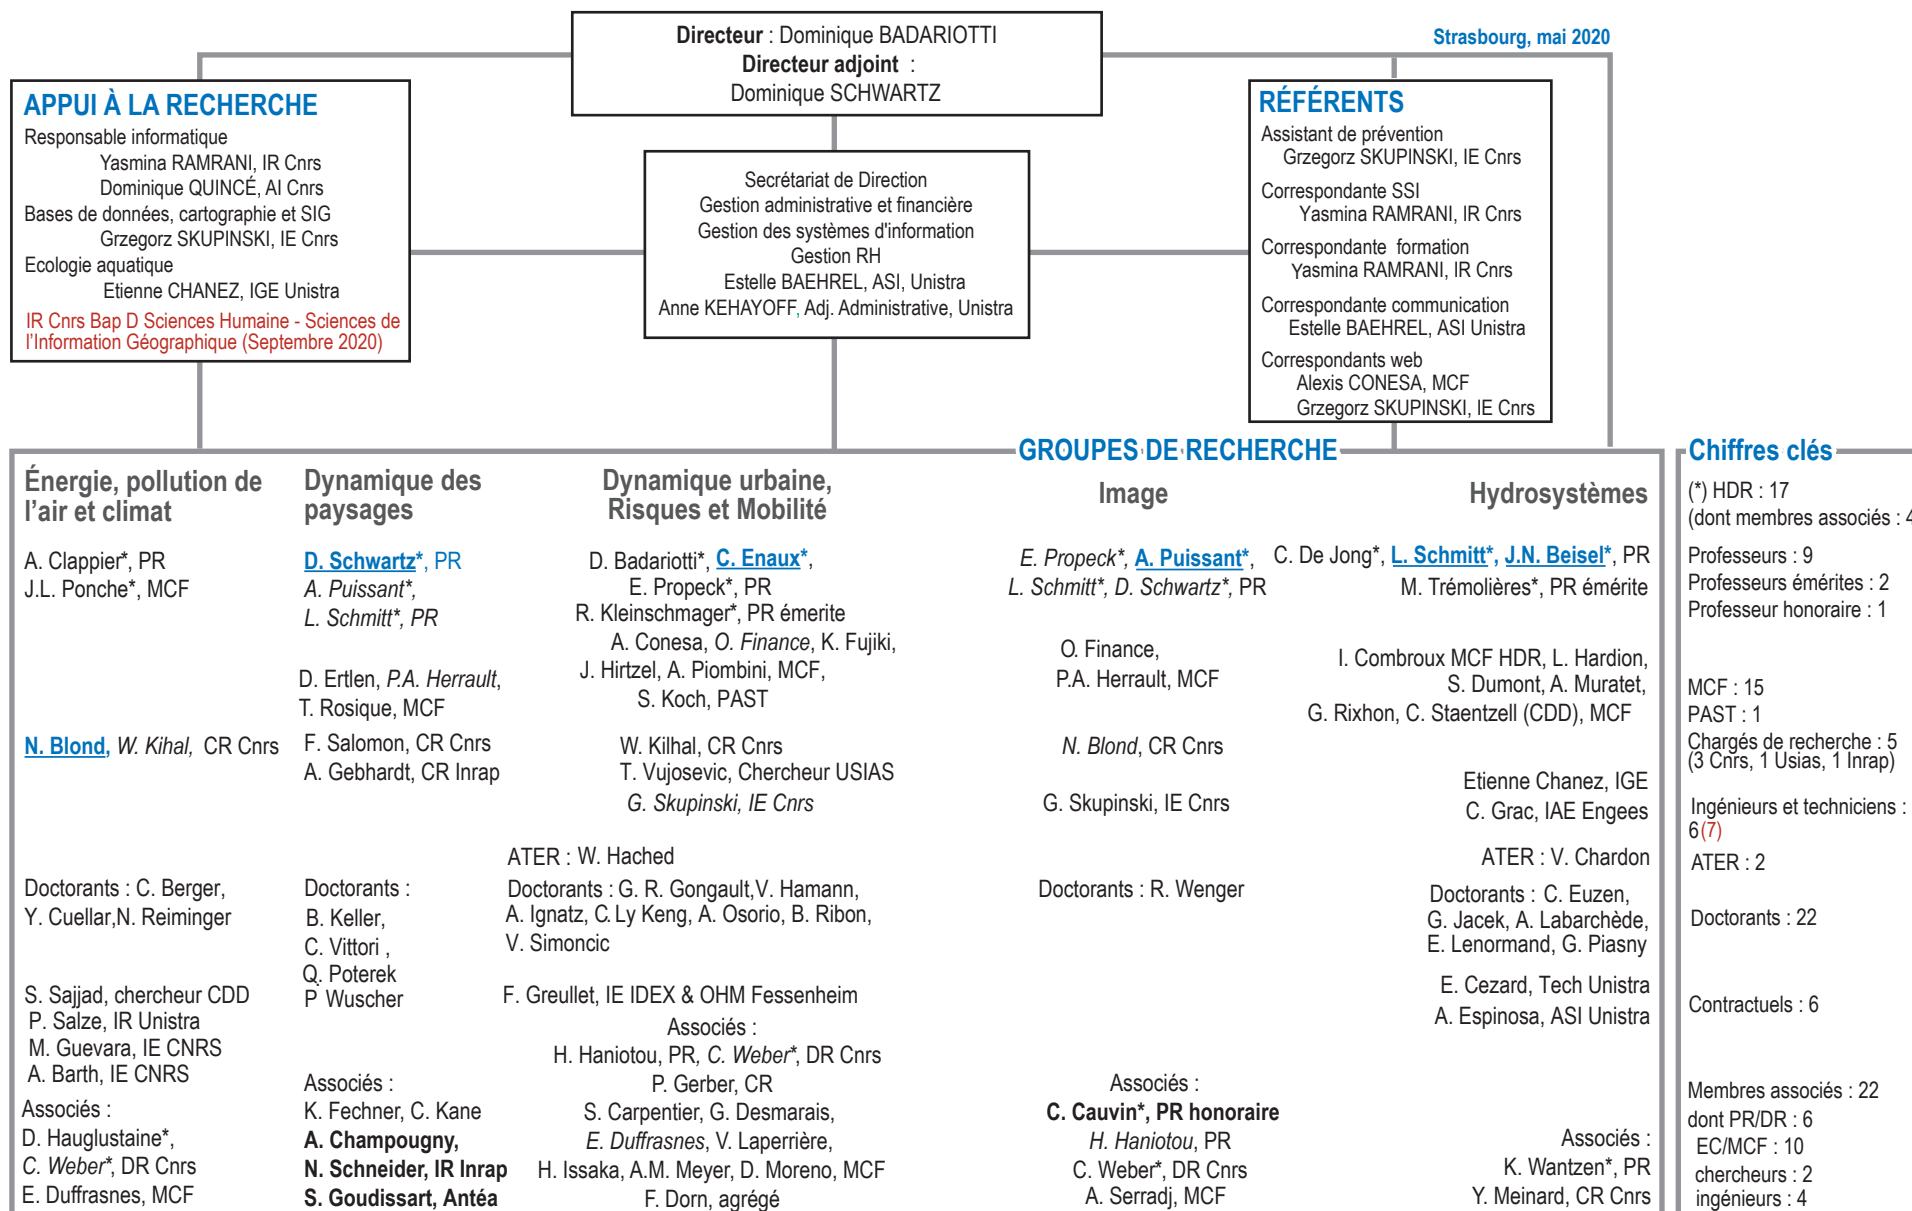

Strasbourg, mai 2020

En bleu, les coordinateurs des groupes ; En gras, membres associés effectuant leur recherche au LIVE

En italique, les rattachements secondaires ; PR : Professeur ; DR : Directeur de Recherche ; CR : Chargée de recherche ; MCF : maître de conférences ; EC : enseignant-chercheur ; IAE : ingénieur de l'agriculture et de l'environnement ; IR/IE : ingénieur de recherche/d'études ; AI : assistant ingénieur ; T : technicienne ; CDD : contrat à durée déterminée ; Engées : École Nationale du Génie de l'Eau et de l'Environnement de Strasbourg ; Inrap : Institut national de recherches archéologiques préventives ; Pair : Pôle d'Archéologie Interdépartemental Rhénan ; ZAEU : Zone Atelier Environnementale Urbaine